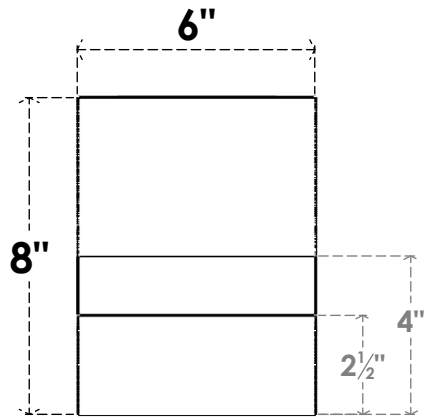

# ITEM NUMBER: RFTURO06X08000X20000X008RID00RCPR

6"W X 8"H X 20"L TIMBERTHANE ROUGH CEDAR RIDGEWOOD FAUX WOOD OPEN RAFTER TAIL, 8"L END, PRIMED TAN

**SIDE PROFILE**

**FRONT PROFILE**

**ISOMETRIC**

GENERATED DATE : 03/02/2023