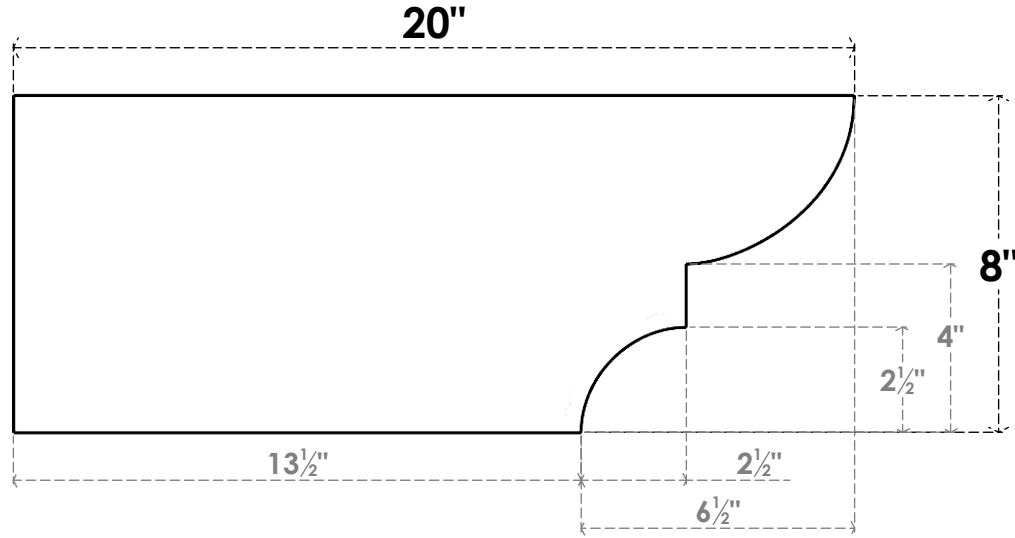

# ITEM NUMBER: RFTURO06X08000X20000X008RID00RCPR

6"W X 8"H X 20"L TIMBERTHANE ROUGH CEDAR RIDGEWOOD FAUX WOOD OPEN RAFTER TAIL, 8"L END, PRIMED TAN

**SIDE PROFILE**

**FRONT PROFILE**

**ISOMETRIC**

GENERATED DATE : 03/02/2023